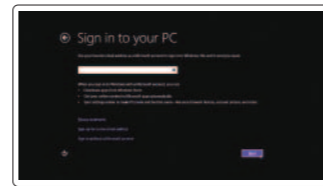

### 2 Finish Windows setup

完成 Windows 设置 | 完成 Windows 設定  
Windows セットアップを終了する | Windows 설정을 마칩니다

**Enable security and updates**  
启用安全和更新  
啓用安全性與更新  
セキュリティとアップデートを有効にする  
보안 및 업데이트를 활성화합니다

**Connect to your network**  
连接到网络  
連接網路  
네트워크에 연결합니다

**Sign in to your Microsoft account or create a local account**  
登录您的 Microsoft 帐户或创建一个本地帐户  
登入您的 Microsoft 帳號或建立本機帳號  
Microsoft アカウントにサインインする、またはローカルアカウントを作成する  
Microsoft 계정에 로그인하거나 로컬 계정을 생성합니다