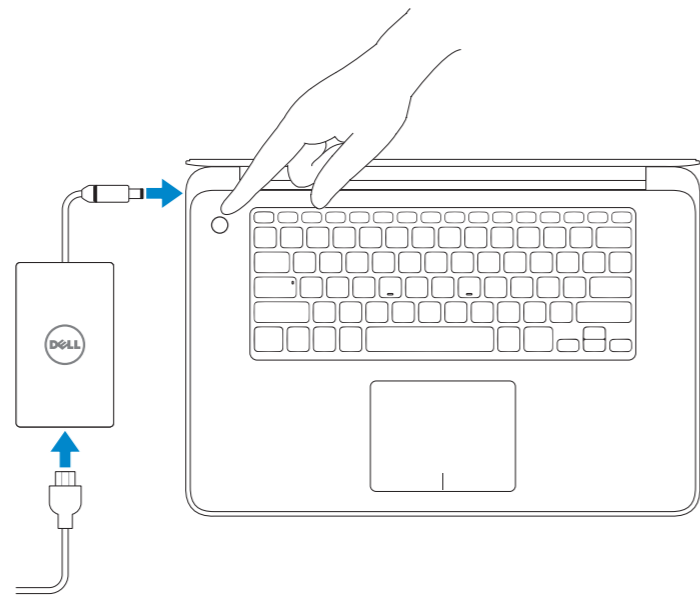

### 1 Connect the power adapter and turn on your computer

连接电源适配器并开启计算机  
連接電源變壓器並啟動電腦  
電源アダプタを接続し、コンピュータの電源をオンにする  
전원 어댑터를 연결하고 컴퓨터를 켭니다